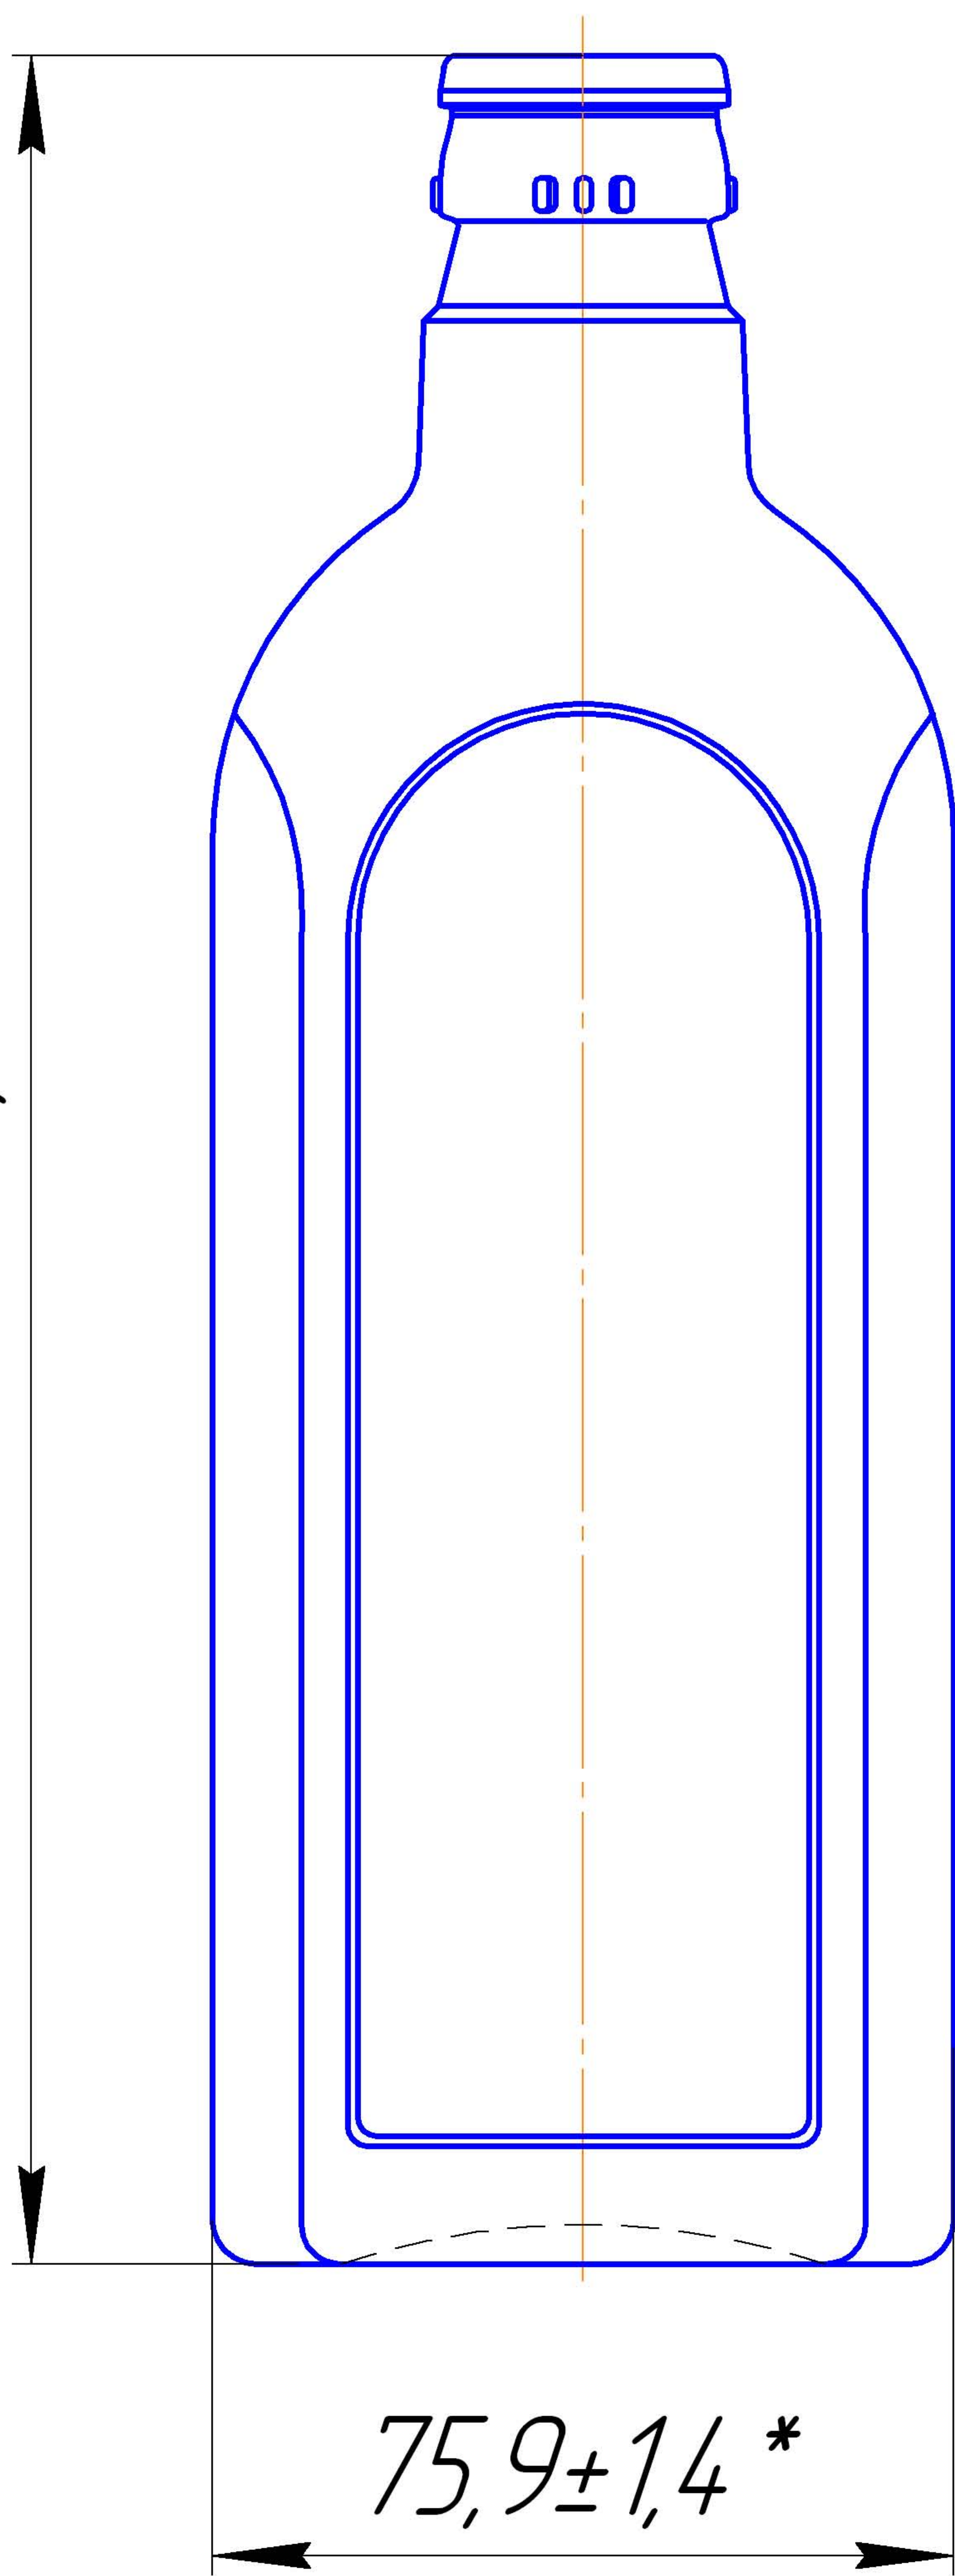

225±1,5*

75,9±1,4*

54,9±1,4*

артикул В-500-43

номинальная вместимость-500мл
полная вместимость-515мл
венчик КПМ-30