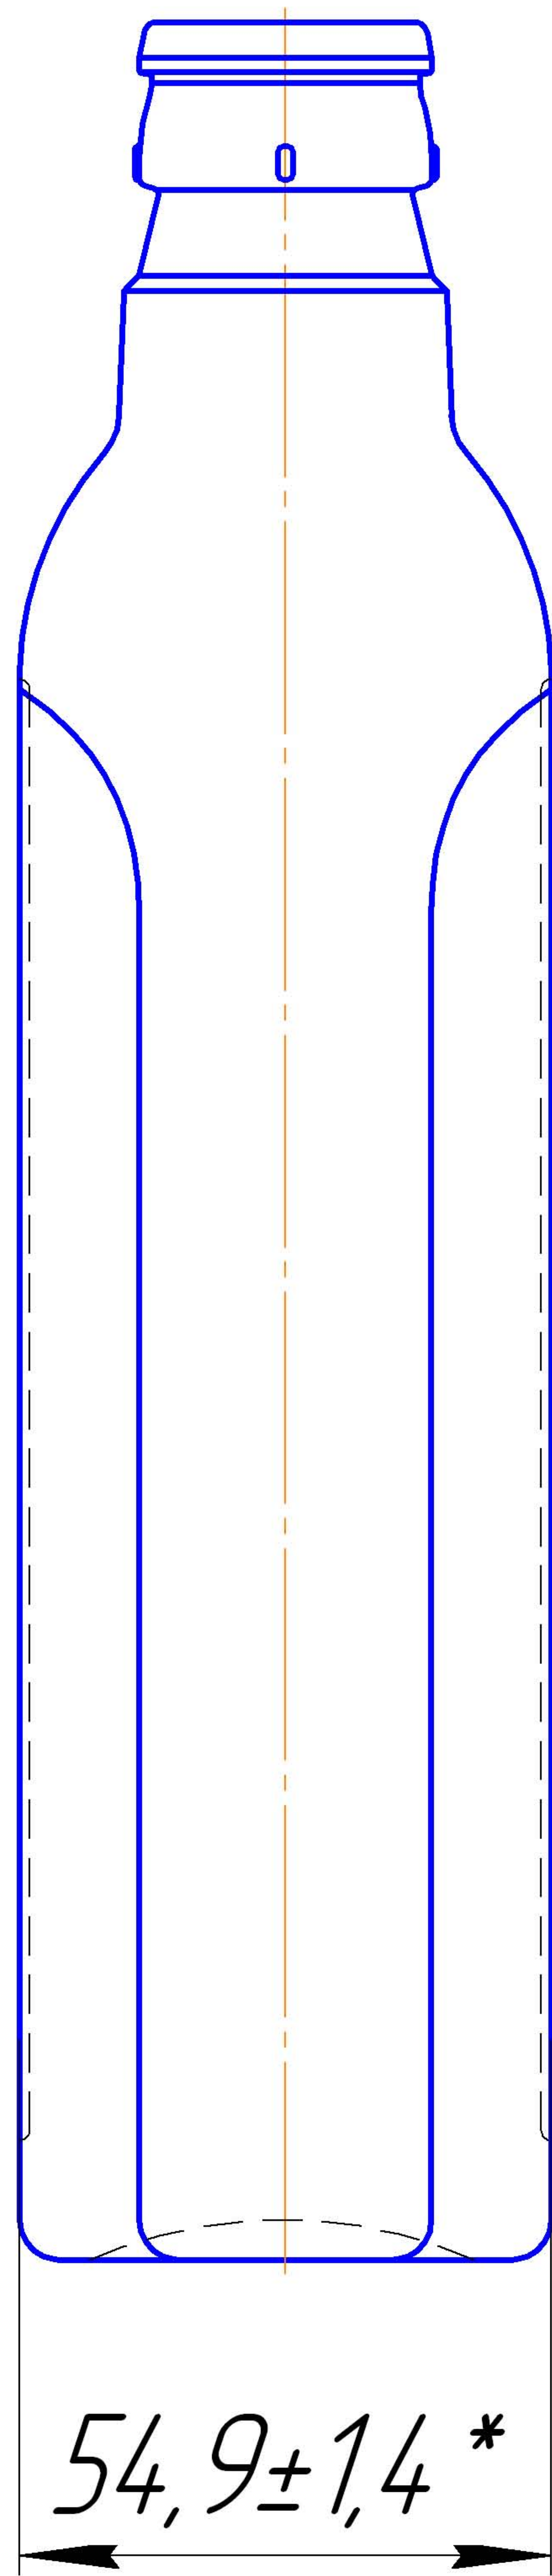

225±1,5*

75,9±1,4*

54,9±1,4*

артикул В-500-43

номинальная вместимость-500мл
полная вместимость-515мл
венчик КПМ-30