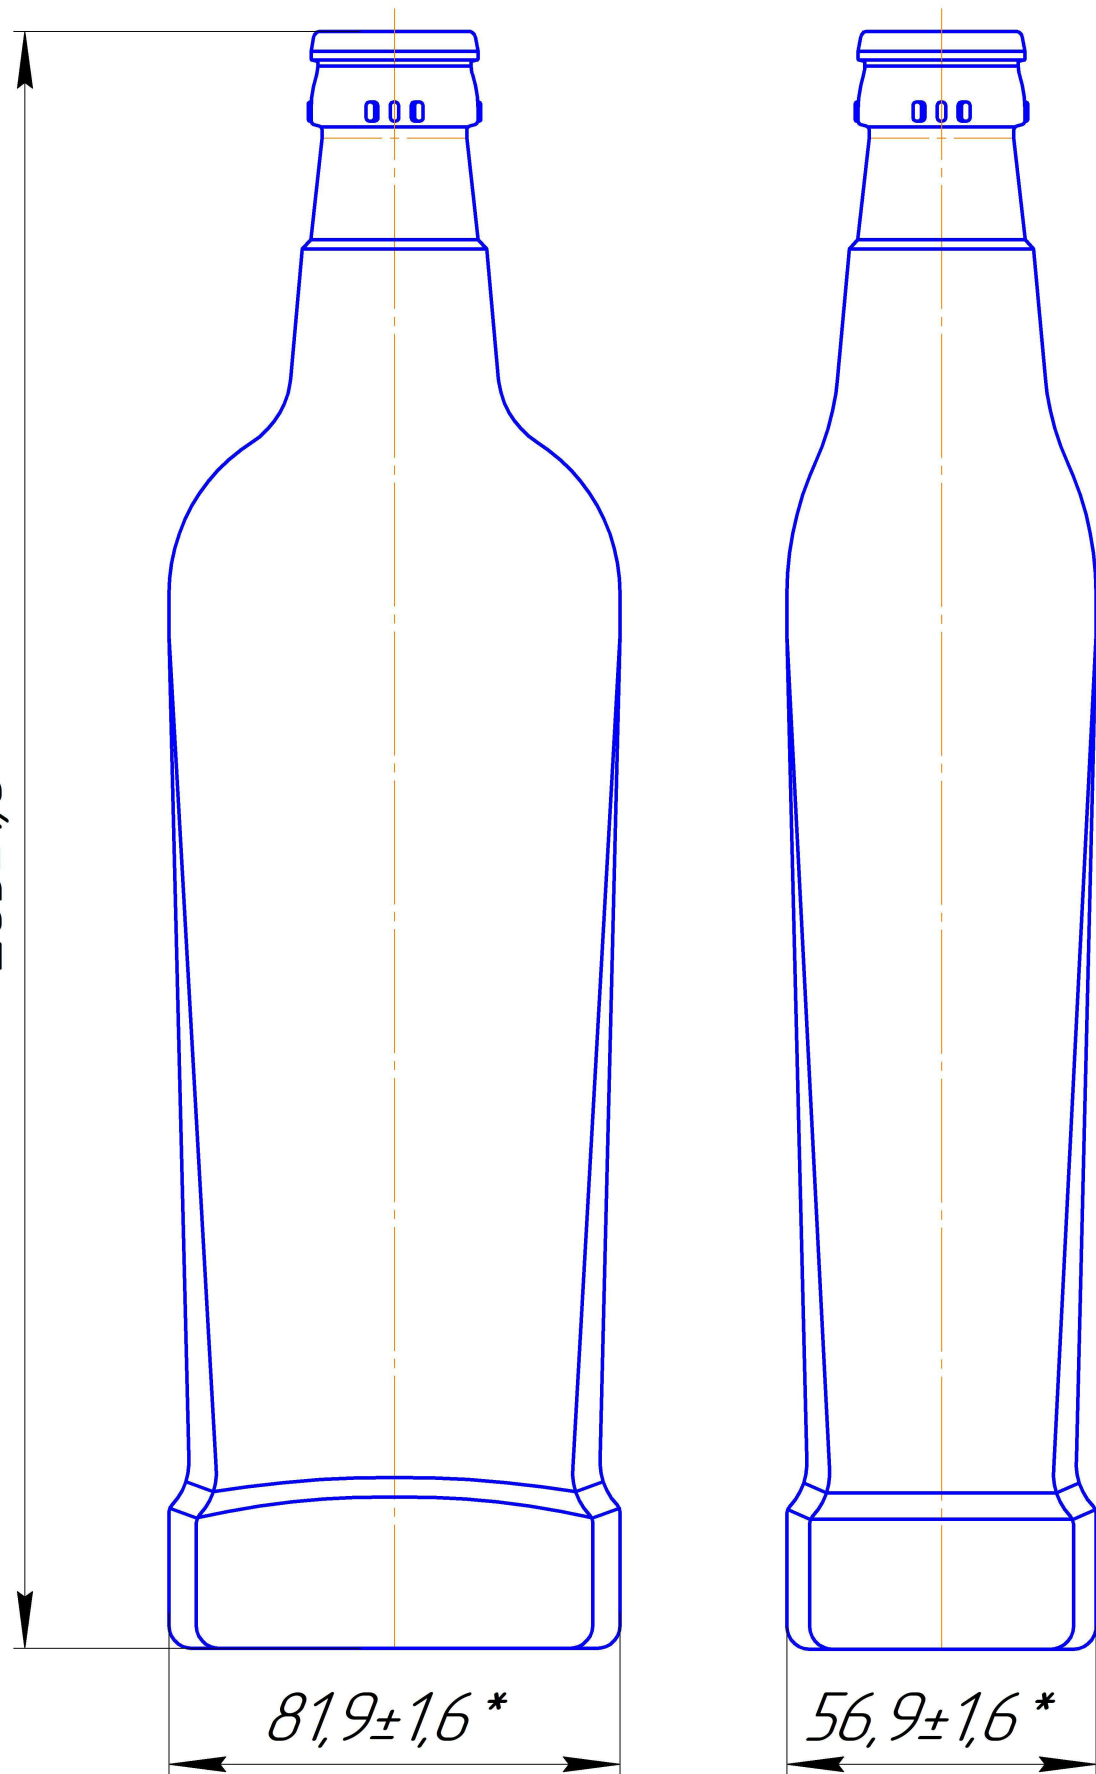

285±1,8\*

81,9±1,6\*

56,9±1,6\*

артикул В-700-43

номинальная вместимость-700мл  
полная вместимость-715мл  
венчик КММ-30