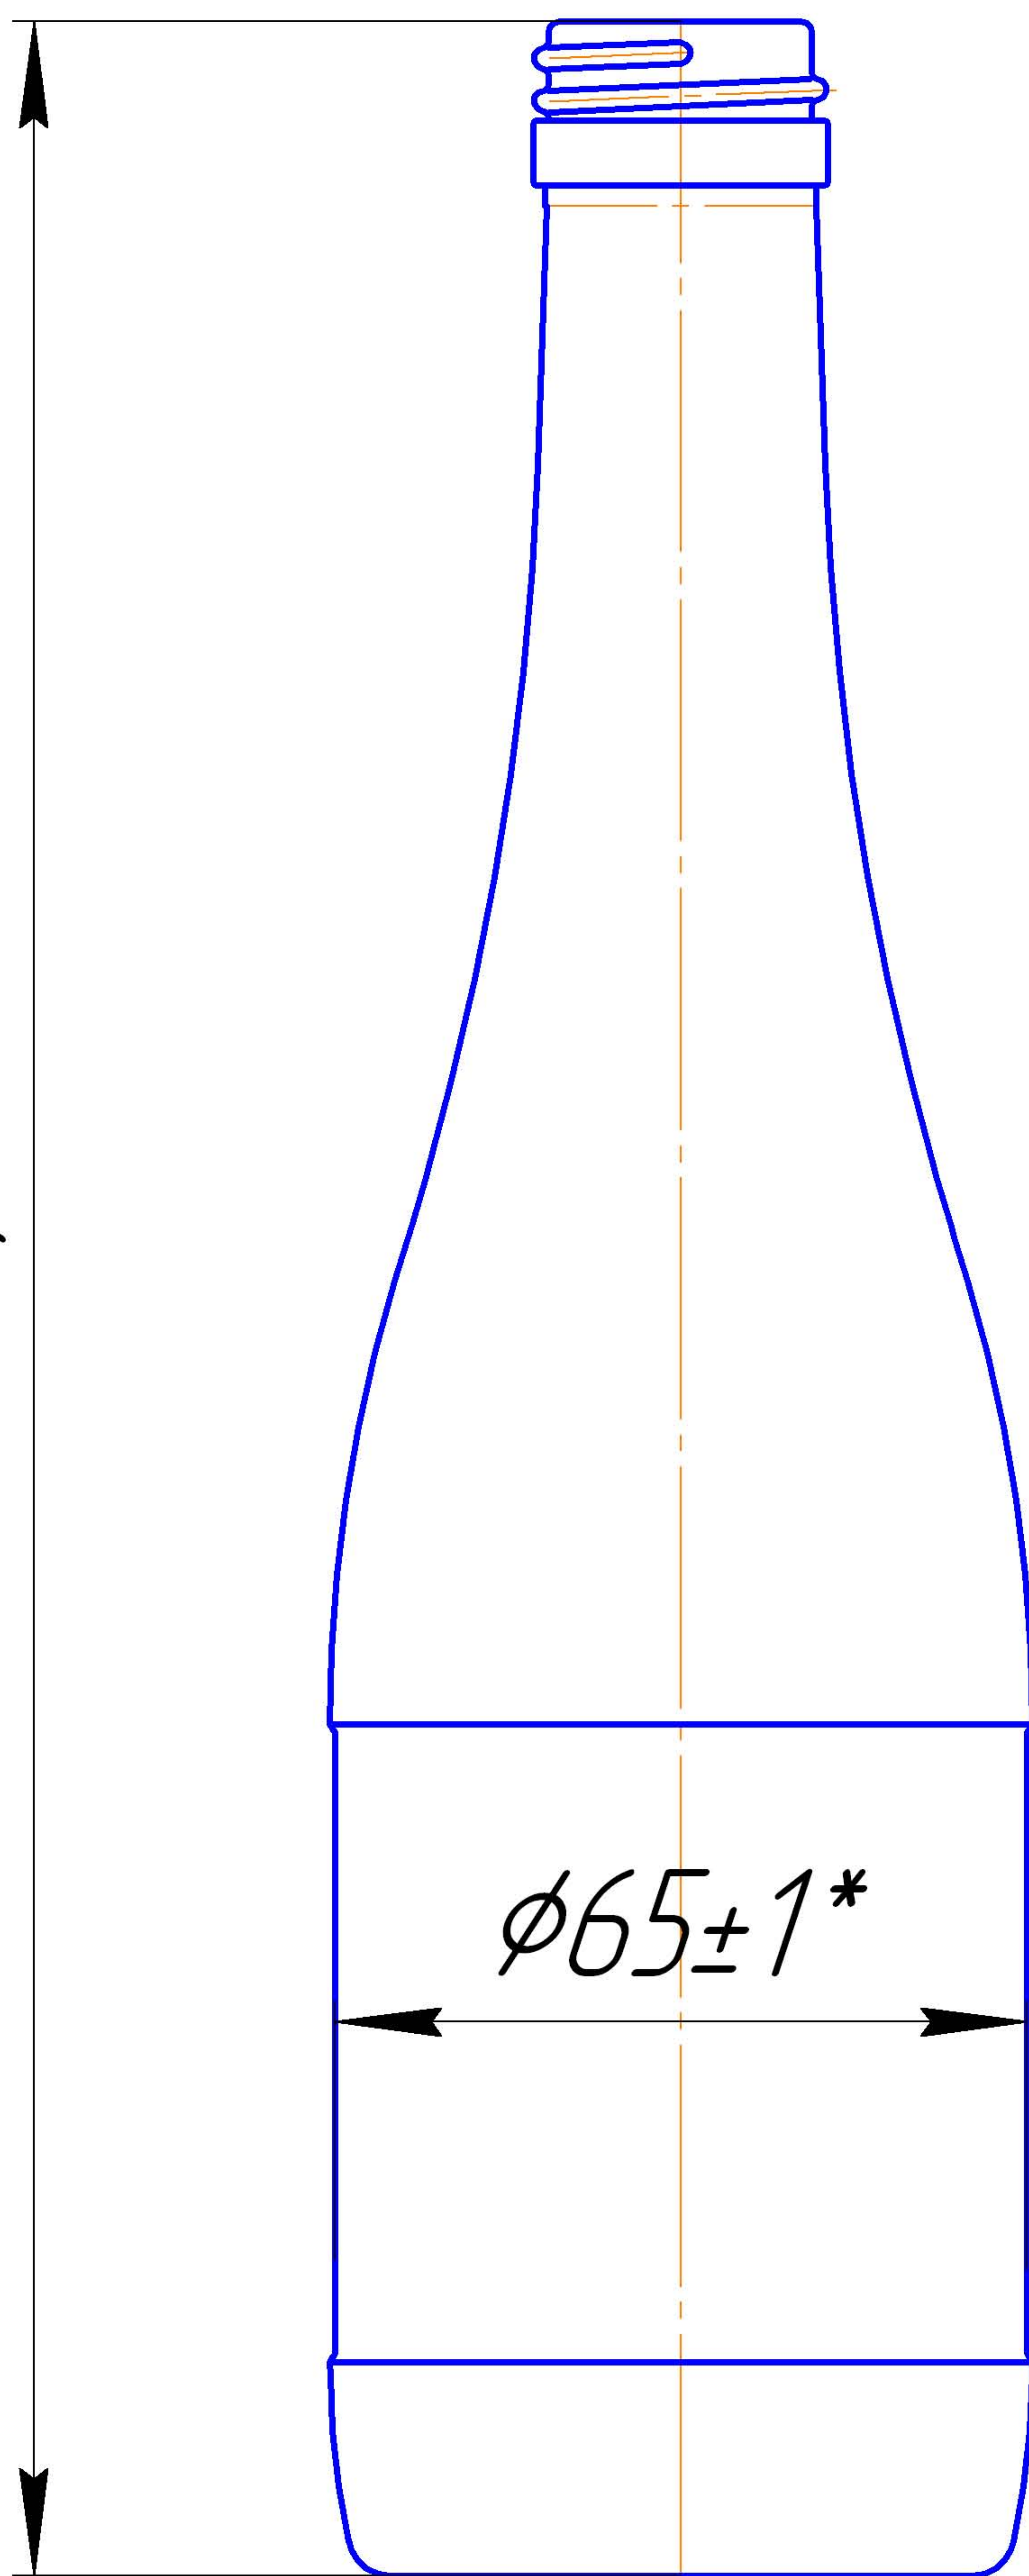

$240 \pm 1,6^*$

артикул В-350-10

номинальная вместимость-350мл

полная вместимость-365мл

венчик В-28