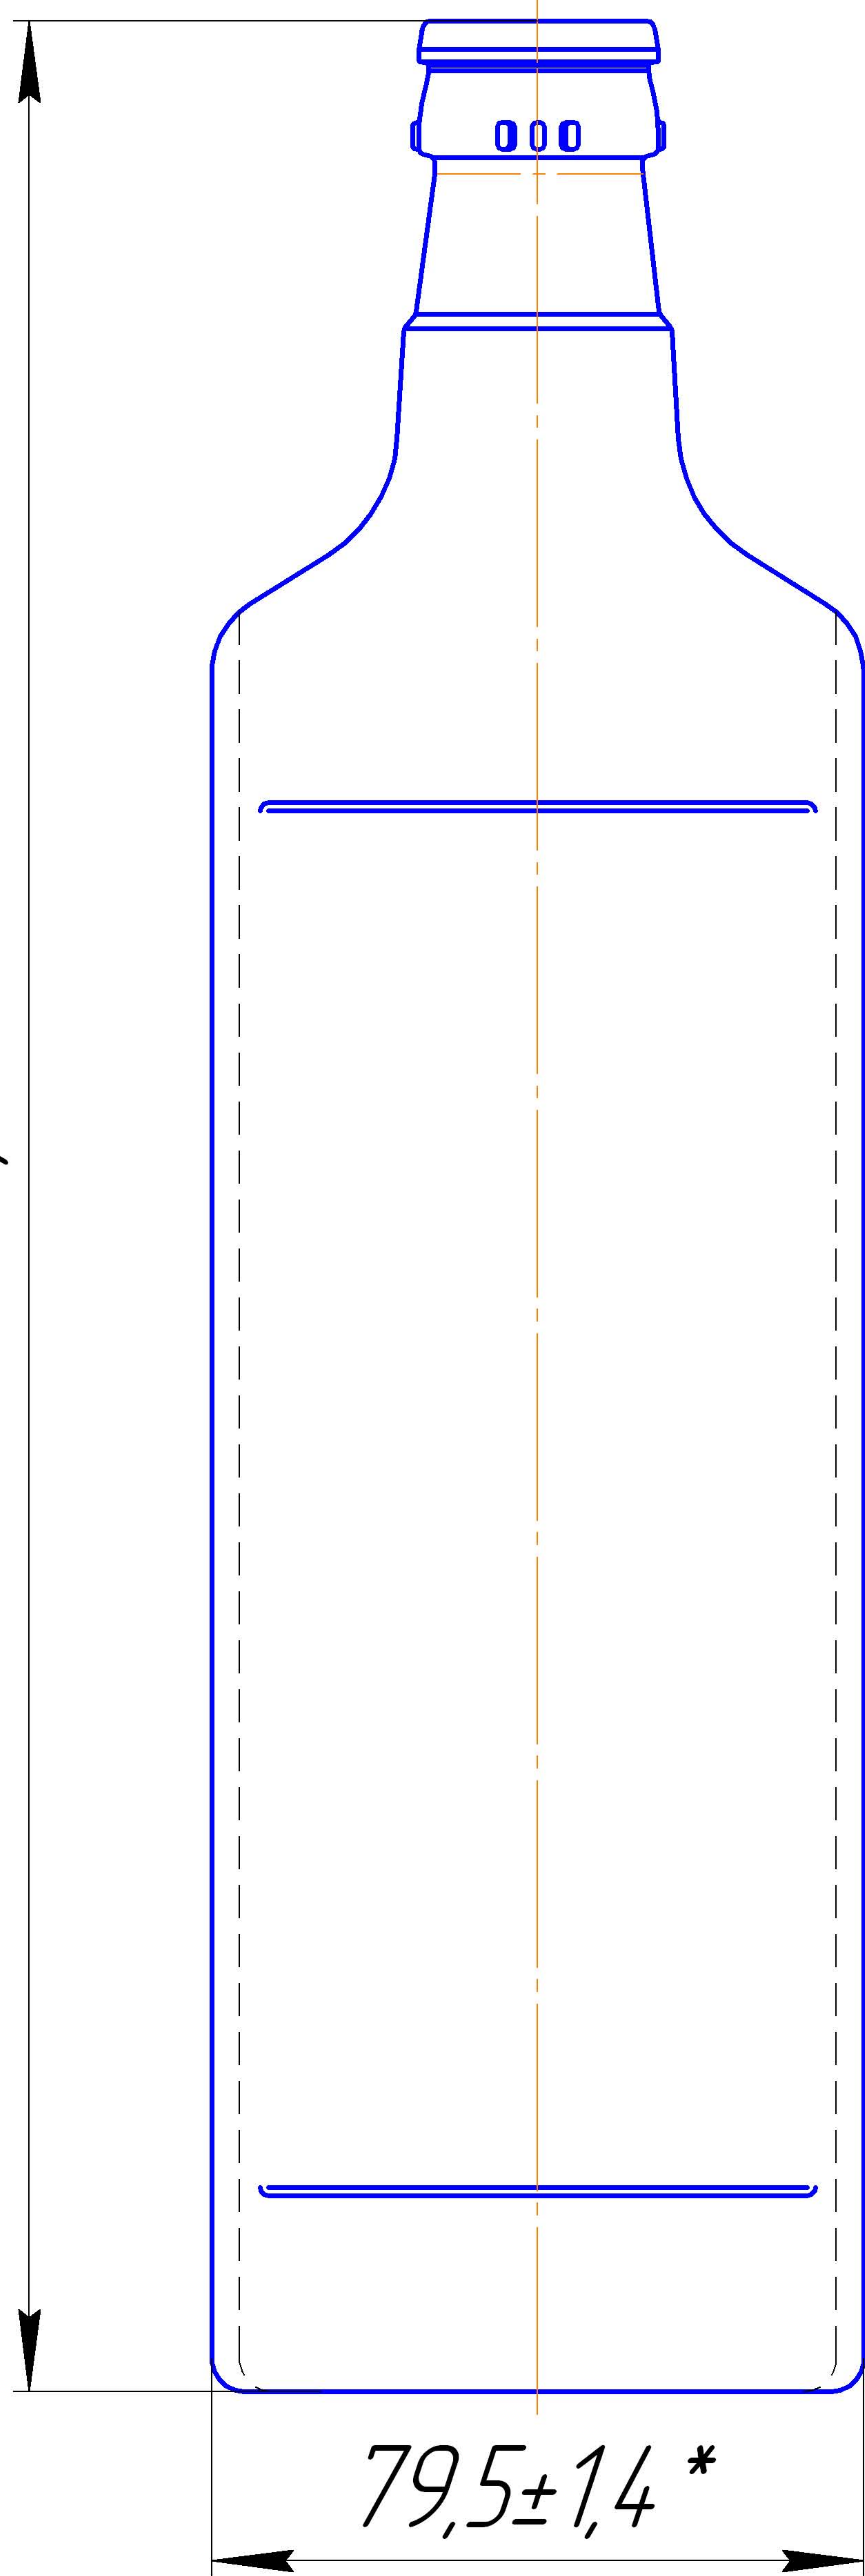

291±1,5*

79,5±1,4*

54,5±1,4*

артикул В-700-23

номинальная вместимость-700мл
полная вместимость-715мл
венчик КПМ-30