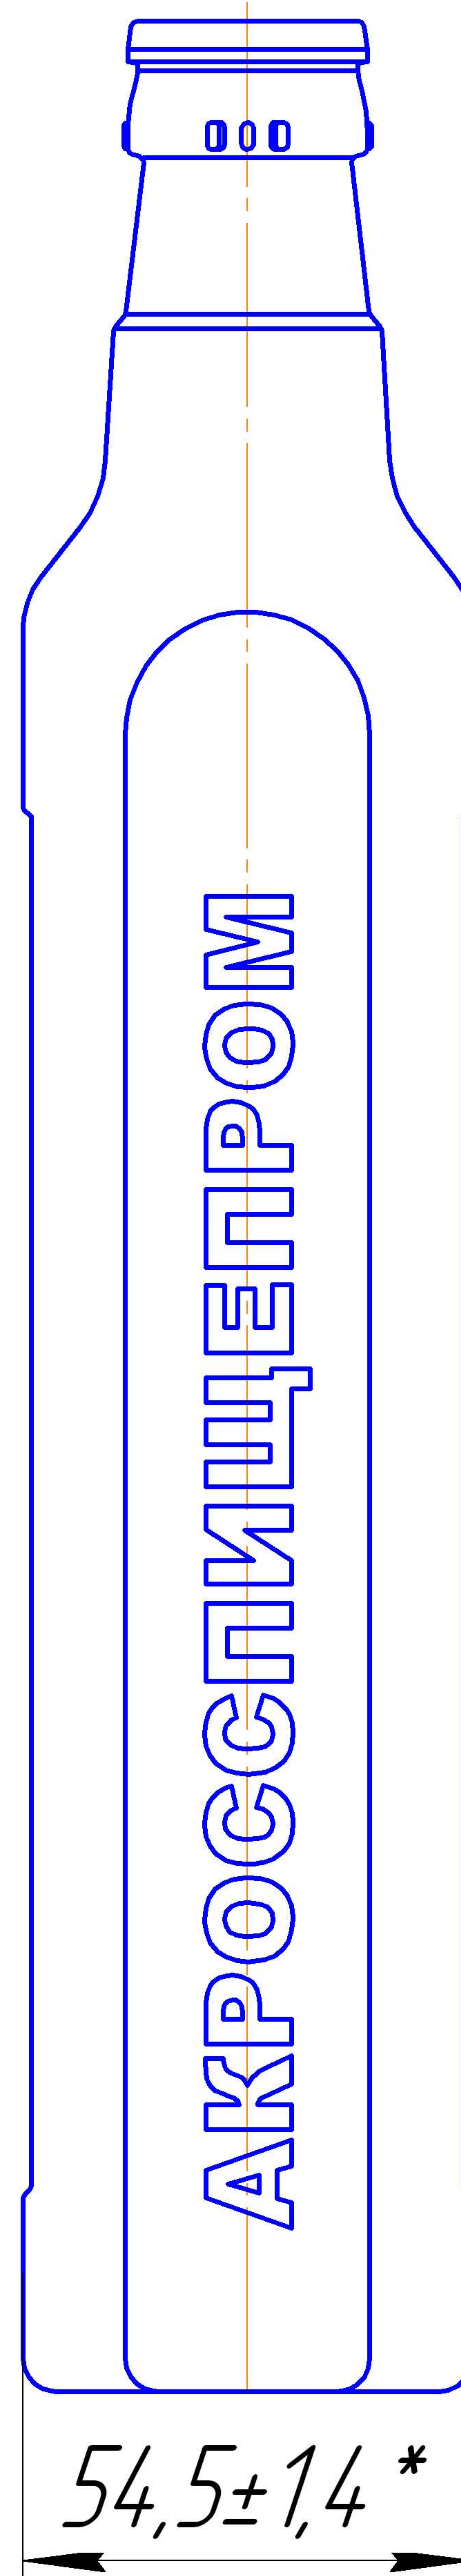

291±1,5*

79,5±1,4*

54,5±1,4*

артикул В-700-23

номинальная вместимость-700мл
полная вместимость-715мл
венчик КПМ-30